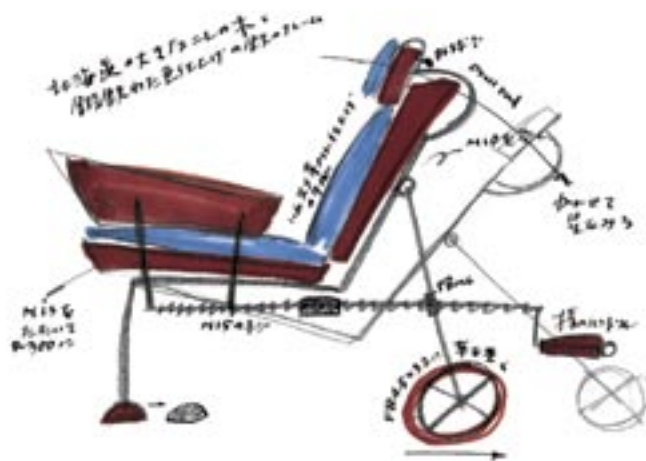

## 鉋・手の痕跡

D E S I G N E D F O R O U R D A I L Y L I F E

鋸目・鍛造アルミの試み

DESIGNED FOR OUR DAILY LIFE

片アームの椅子 1994

日本のかおり…CHAIRS

CHAIRS ・ 日本のくらし

「Future」

蛤刃・暖かな手触り  
手の痕跡を生かした鍛造アルミの背

回転椅子と引き出しのついたデスク  
U邸 2008年

DESIGNED FOR OUR DAILY LIFE

星をみる椅子2007年

オブジェの椅子  
1989年

## 和のくらし・ローテーブル

DESIGNED FOR OUR DAILY LIFE

MACのデスク 岡谷S邸 2008年

Log & Bench  
2009 Jan 20

鍛鉄と木のベンチ

「時を刻むベンチ」